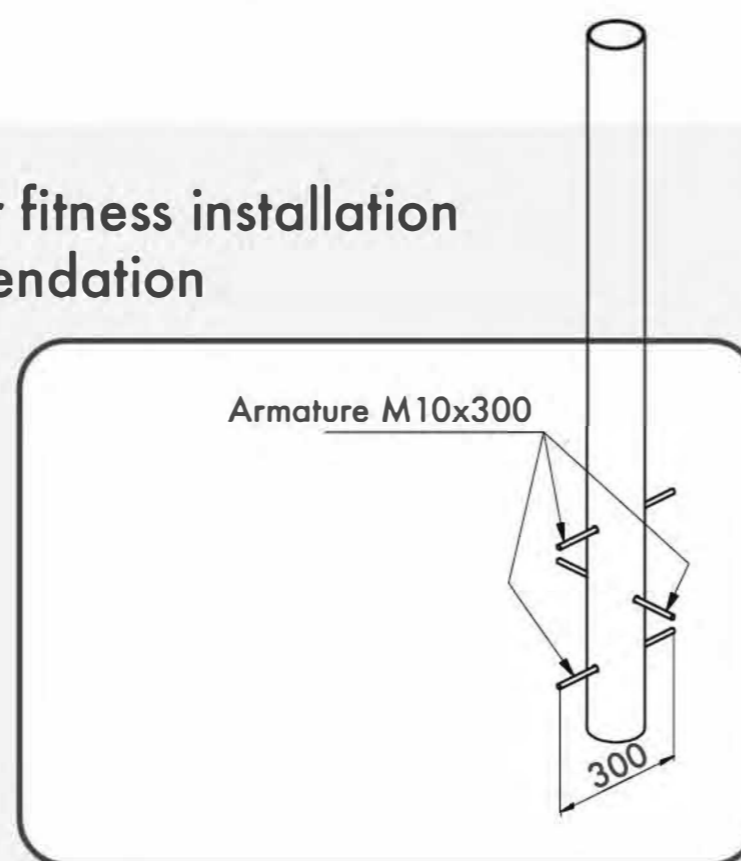

Age/Возраст

Functional	Функциональные физические	■	■	■	■	■	■
Adaptive	Адаптивные физические	■	■	■	■	■	■
Strength building	Силовые	■	■	■	■	■	■
Social	Коммуникативные и социальные	■	■	■	■	■	■

Developed abilities/Развиваемые навыки