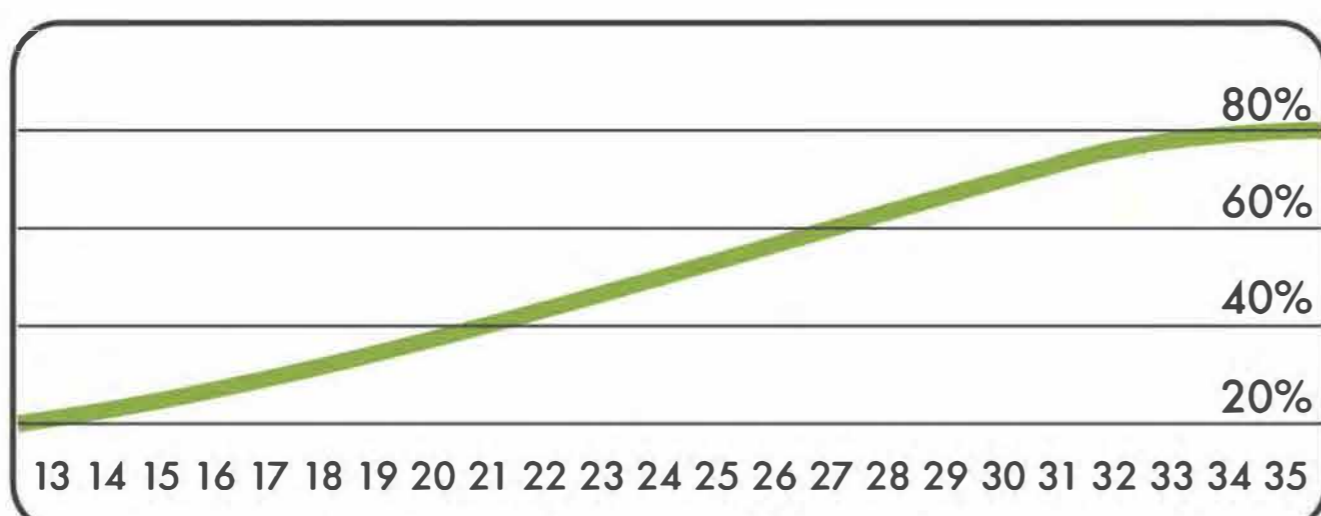

Age/Возраст

Functional	Функциональные физические	■	■	■	■	■	■
Adaptive	Адаптивные физические	■	■	■	■	■	■
Strength building	Силовые	■	■	■	■	■	■
Social	Коммуникативные и социальные	■	■	■	■	■	■

Developed abilities/Развиваемые навыки