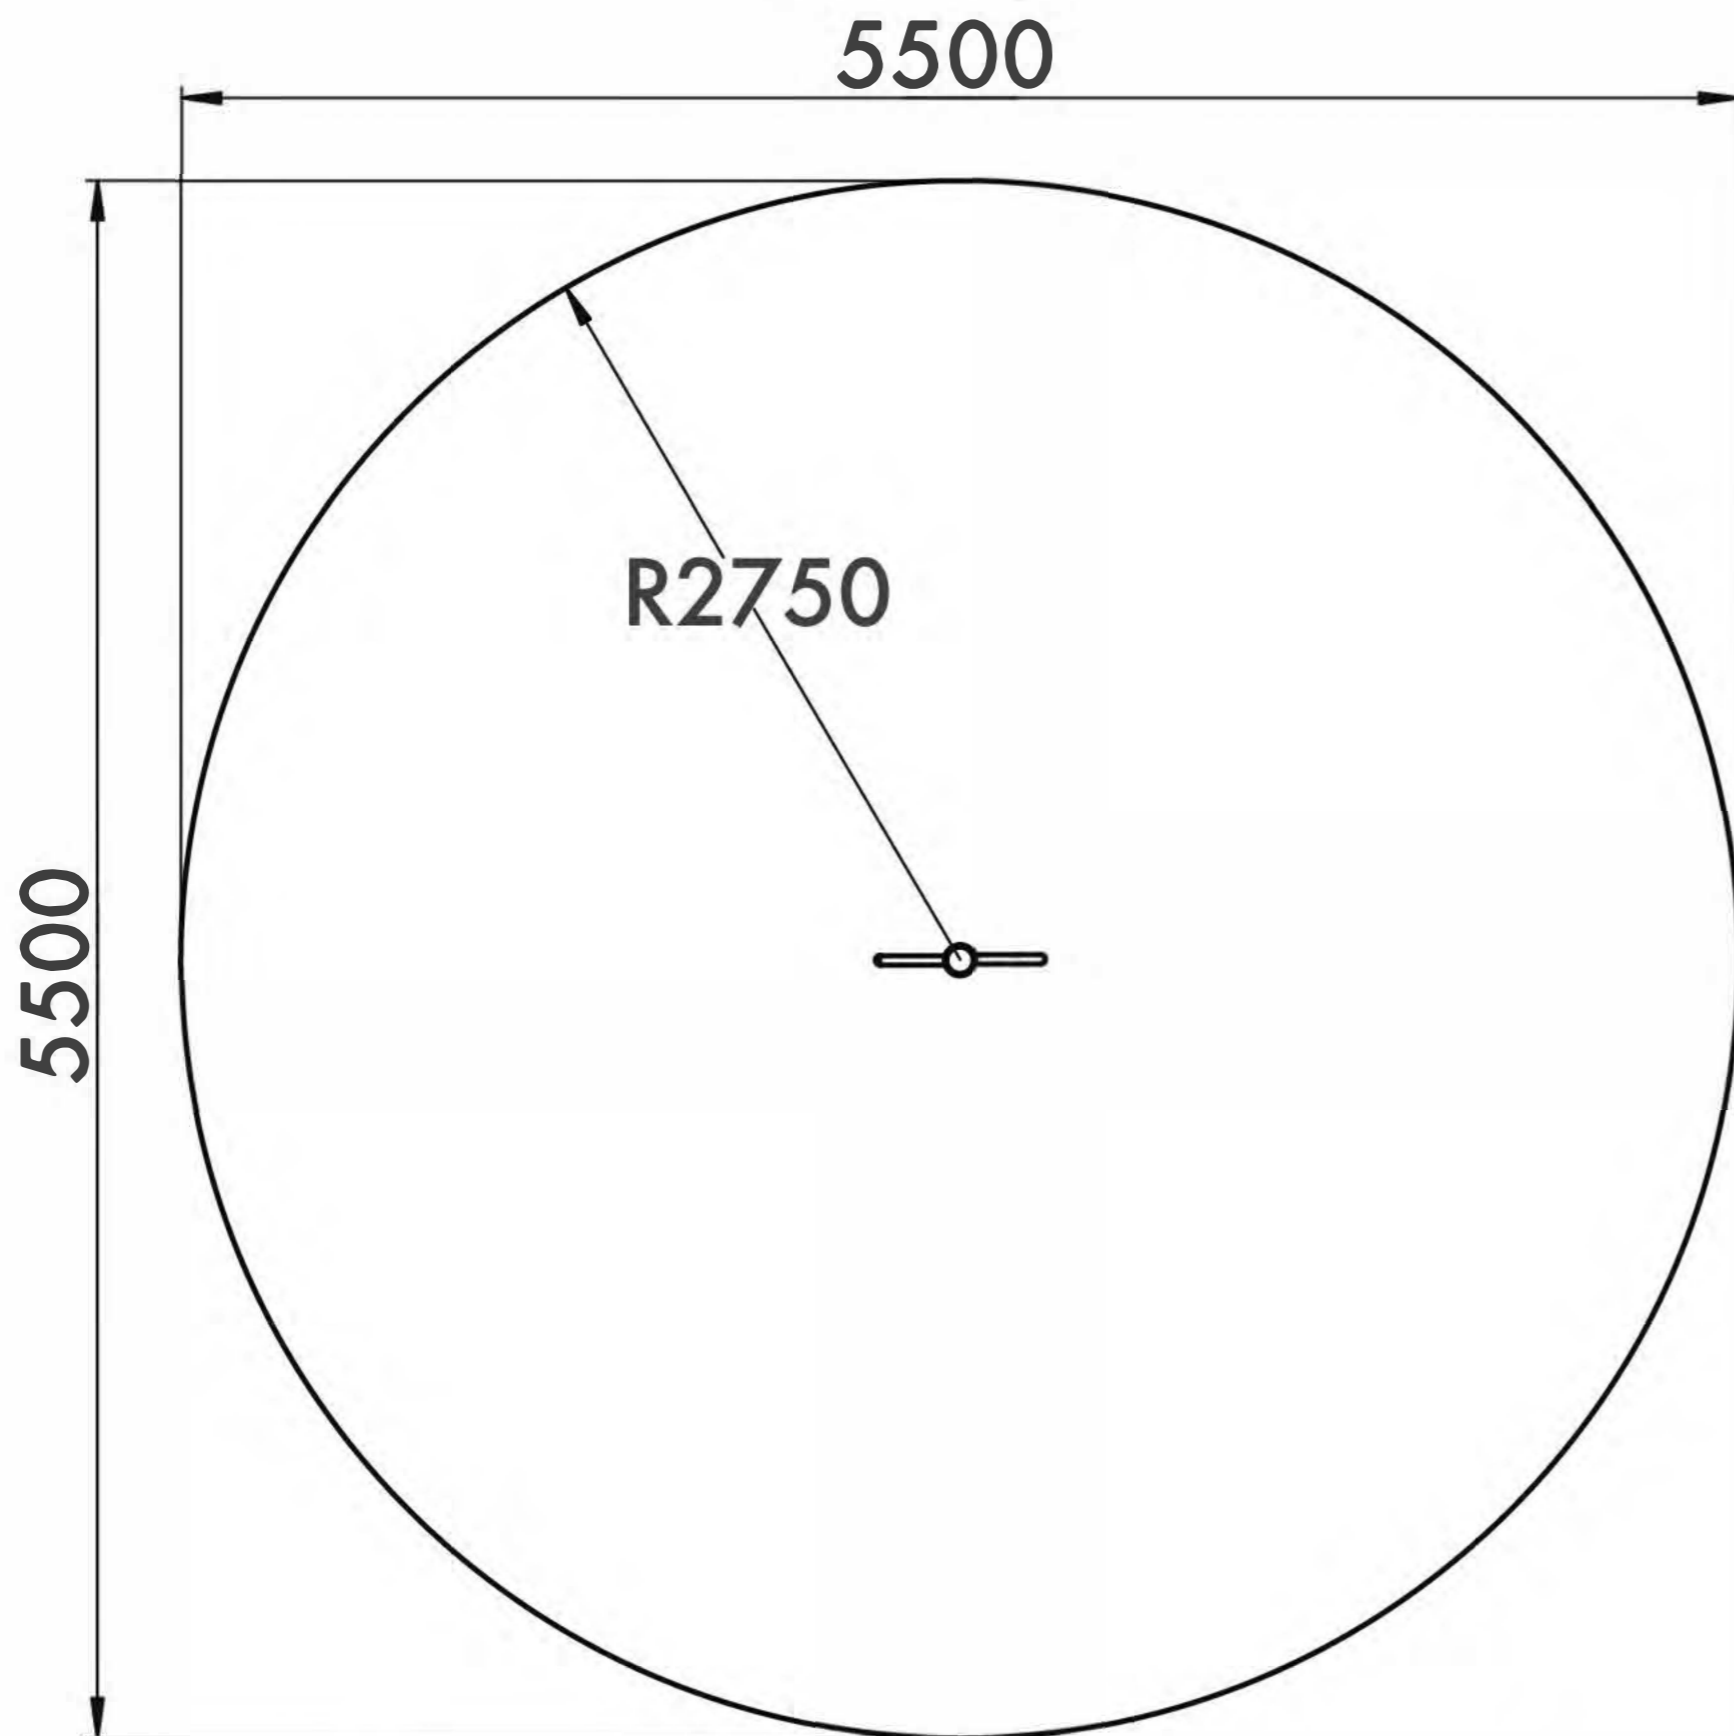

SINE CURVE VERTICAL

ЗМЕЙКА ВЕРИКАЛЬНАЯ

TECHNICAL SHEET
ТЕХНИЧЕСКОЕ ОПИСАНИЕ

RWO-018

13+

24m²

1

3406mm

Visit our website for more information
Подробная информация на нашем сайте

SINE CURVE VERTICAL

ЗМЕЙКА ВЕРИКАЛЬНАЯ

TECHNICAL SHEET
ТЕХНИЧЕСКОЕ ОПИСАНИЕ

RWO-018

Safety area
Зона безопасности

13+

Age
Возраст

1

Number of users (people)
Количество пользователей

24

Safety area (m²)
Зона безопасности (м²)

5500x5500

Safety area dimension (mm)
Размеры зоны безопасности (мм)

108x600x4100

Machine dimensions (mm)
Габариты конструкции (мм)