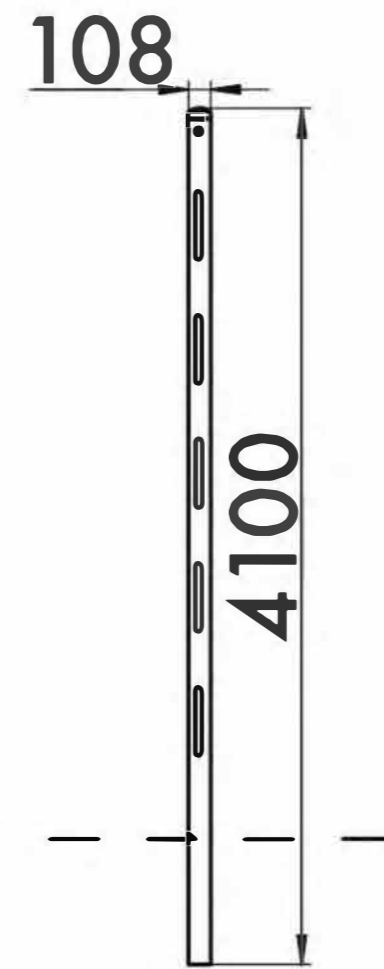

SINE CURVE VERTICAL

ЗМЕЙКА ВЕРИКАЛЬНАЯ

TECHNICAL SHEET
ТЕХНИЧЕСКОЕ ОПИСАНИЕ

RWO-018

13+

24m²

1

3406mm

Visit our website for more information
Подробная информация на нашем сайте

SINE CURVE VERTICAL

ЗМЕЙКА ВЕРИКАЛЬНАЯ

TECHNICAL SHEET
ТЕХНИЧЕСКОЕ ОПИСАНИЕ

RWO-018

Safety area
Зона безопасности

13+

Age
Возраст

1

Number of users (people)
Количество пользователей

24

Safety area (m²)
Зона безопасности (м²)

5500x5500

Safety area dimension (mm)
Размеры зоны безопасности (мм)

108x600x4100

Machine dimensions (mm)
Габариты конструкции (мм)