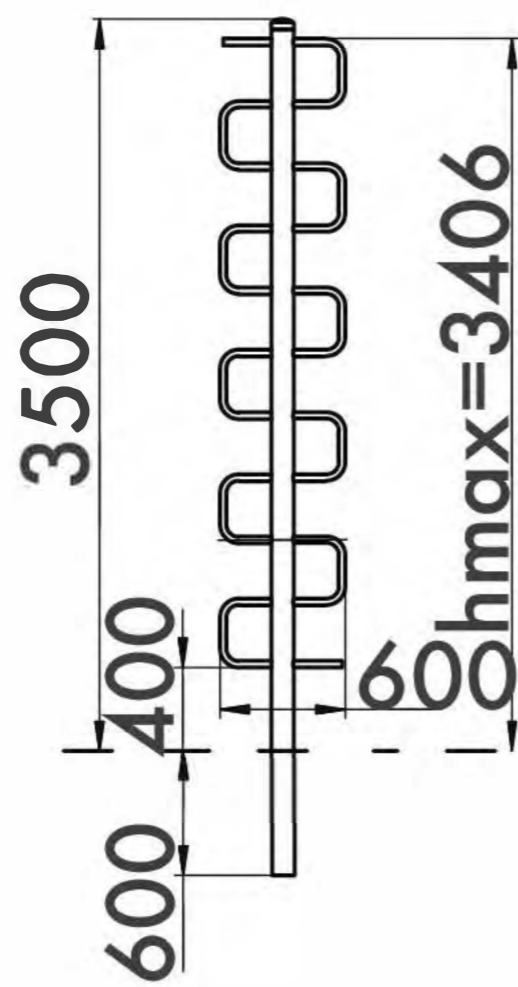

SINE CURVE VERTICAL

ЗМЕЙКА ВЕРИКАЛЬНАЯ

TECHNICAL SHEET
ТЕХНИЧЕСКОЕ ОПИСАНИЕ

RWO-018

13+

24m²

1

3406mm

Visit our website for more information
Подробная информация на нашем сайте

SINE CURVE VERTICAL

ЗМЕЙКА ВЕРИКАЛЬНАЯ

TECHNICAL SHEET
ТЕХНИЧЕСКОЕ ОПИСАНИЕ

RWO-018

Safety area
Зона безопасности

13+

Age
Возраст

1

Number of users (people)
Количество пользователей

24

Safety area (m²)
Зона безопасности (м²)

5500x5500

Safety area dimension (mm)
Размеры зоны безопасности (мм)

108x600x4100

Machine dimensions (mm)
Габариты конструкции (мм)