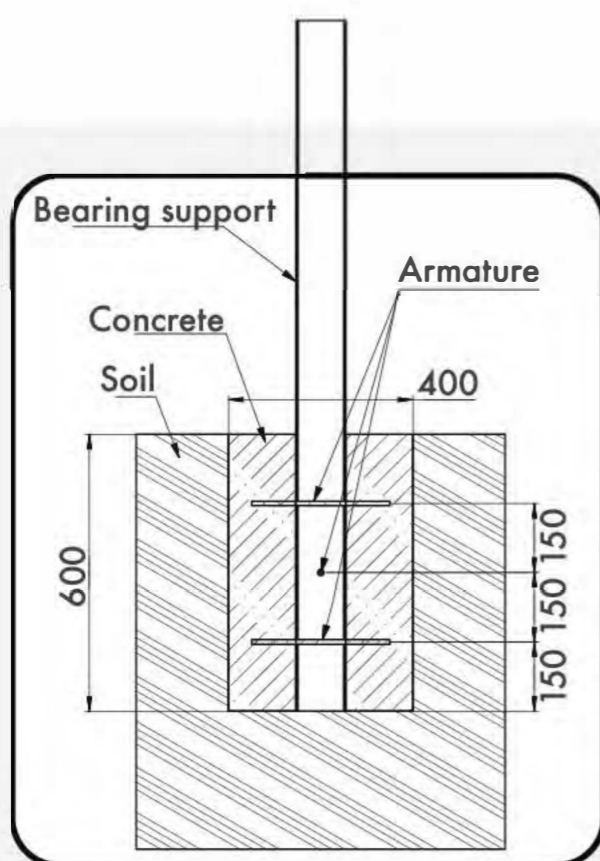

1

Number of users (people)
Количество пользователей

24

Safety area (m²)
Зона безопасности (м²)

5500x5500

Safety area dimension (mm)
Размеры зоны безопасности (мм)

108x600x4100

Machine dimensions (mm)
Габариты конструкции (мм)

0,5

Topsoil installation time(h)/Number
of workers
Время монтажа в грунт(ч)/количество
человек

3406

Max height of fall (mm)
Высота падения (мм)

400

Workout frameworks pass test
of 400 kg fixed load
Несущие конструкции воркаутов
проходят испытания сосредоточенной
нагрузкой 400 кг